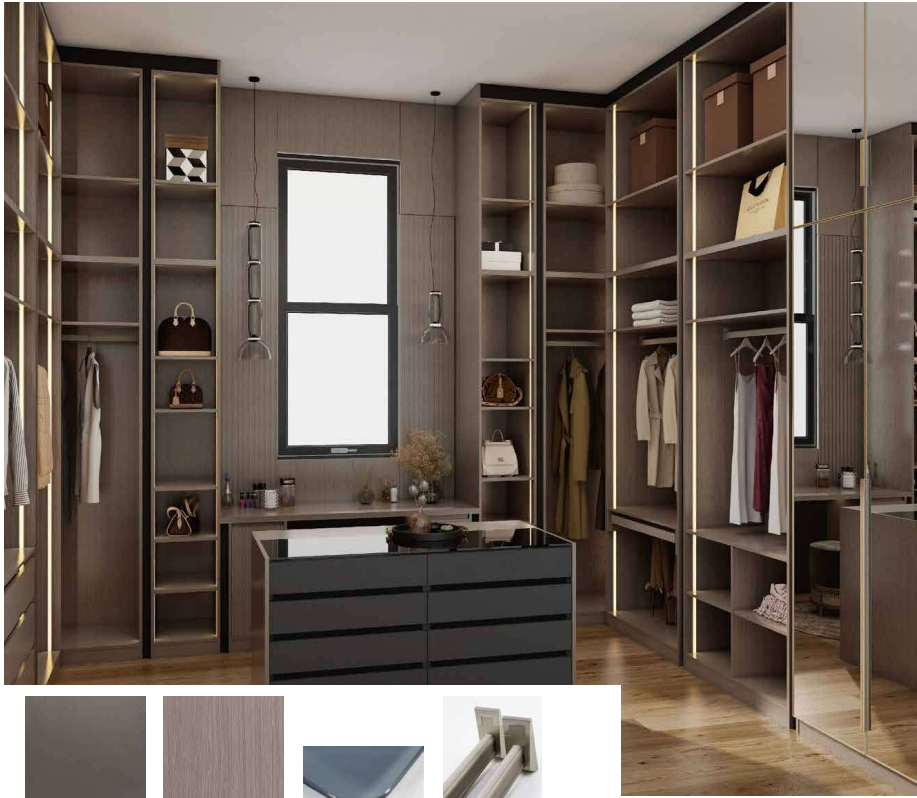

Description	Item	Material
Door	Y117	Melamine
Carcase	Y128	Melamine
Glass countertop	Gray Glass	Glass 8mm
Hanger	GYT01+GYT011	Aluminum Alloy