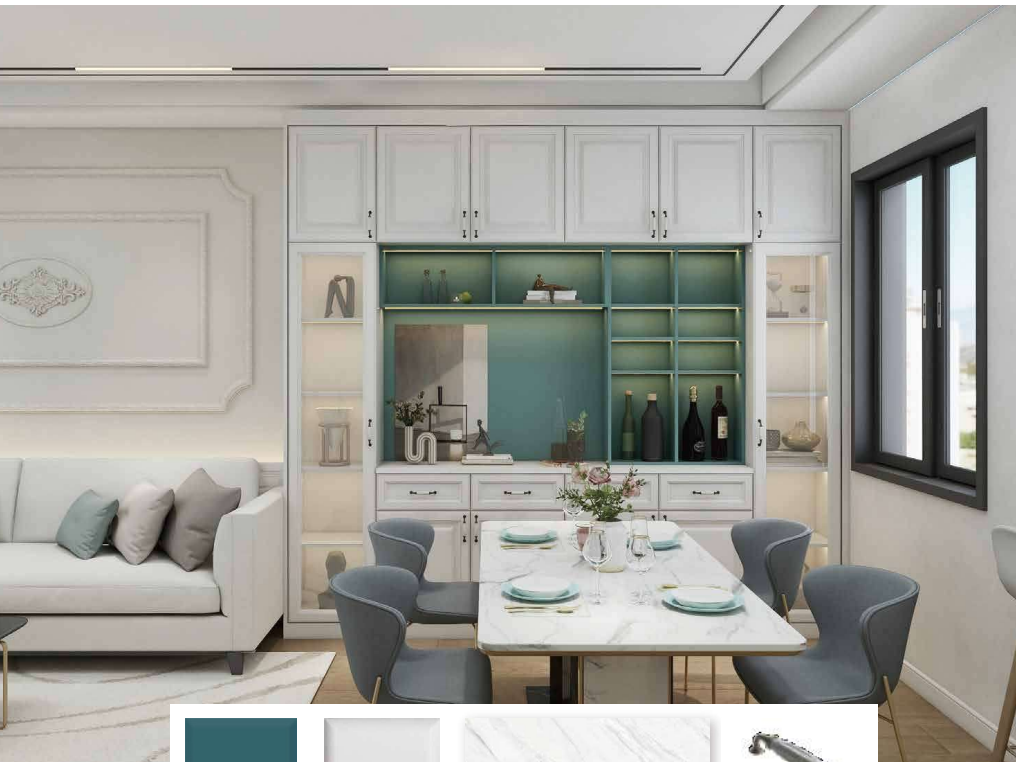

L3128B

L3101B

PSL7016

6093A-128

Description	Item	Material
Door	L3101B	Lacquer
Carcase	Y12	
Countertop	PSL7016	Sintered Stone
Handle	6093A-128	

L3156B

L3101B

Y113