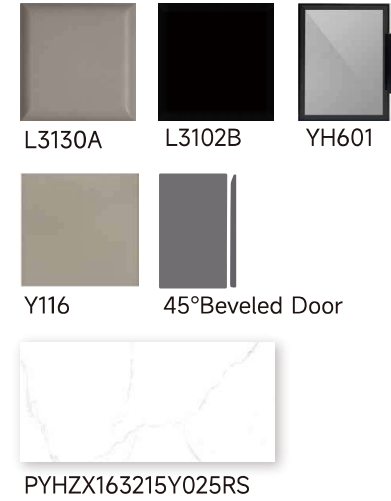

L3157B

L3110B

YH606

Y12

L1077

PHH-RL82720Y679R

Description	Item	Material
Door 1	L3157B	Lacquer
Door 2	L3110B	Lacquer
Door 3	YH606	Aluminum FrameGlass Door
Carcase	Y12	Melamine
Handle	L1077	
Countertop	PYHZX163215Y206RS	Sintered Stone