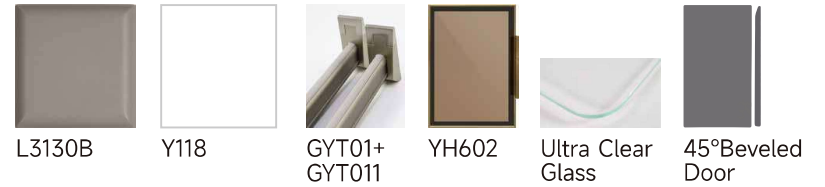

Description	Item	Material
Door1	L3130B	Lacquer
Door2	YH602	
Carcase	Y118	Melamine
Handle	45°Beveled Door	
Glass countertop	Ultra Clear Glass	Glass 8mm
Hanger	GYT01+GYT011	Aluminum Alloy